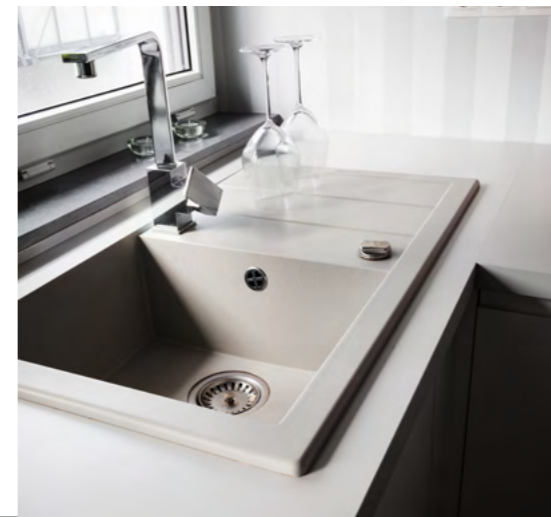

**MEBLE
MERDA**

TWOJE WNĘTRZE, TWÓJ CHARAKTER

MEBLE MERDA

DOM

HOTEL

BIURO

SALON PRODUCENTA POZNAŃ
GALERIA POLSKIE MEBLE
AL. SOLIDARNOŚCI 34
TEL. 739 070 945
TEL/FAX. 95 7171 433
POZNAN@MEBLEMERDA.PL

SALON PRODUCENTA ŚLUBICE
UL. KOŚCIUSZKI 4/1
TEL. 504 070 945
TEL/FAX. 95 7171 433
SLUBICE@MEBLEMERDA.PL